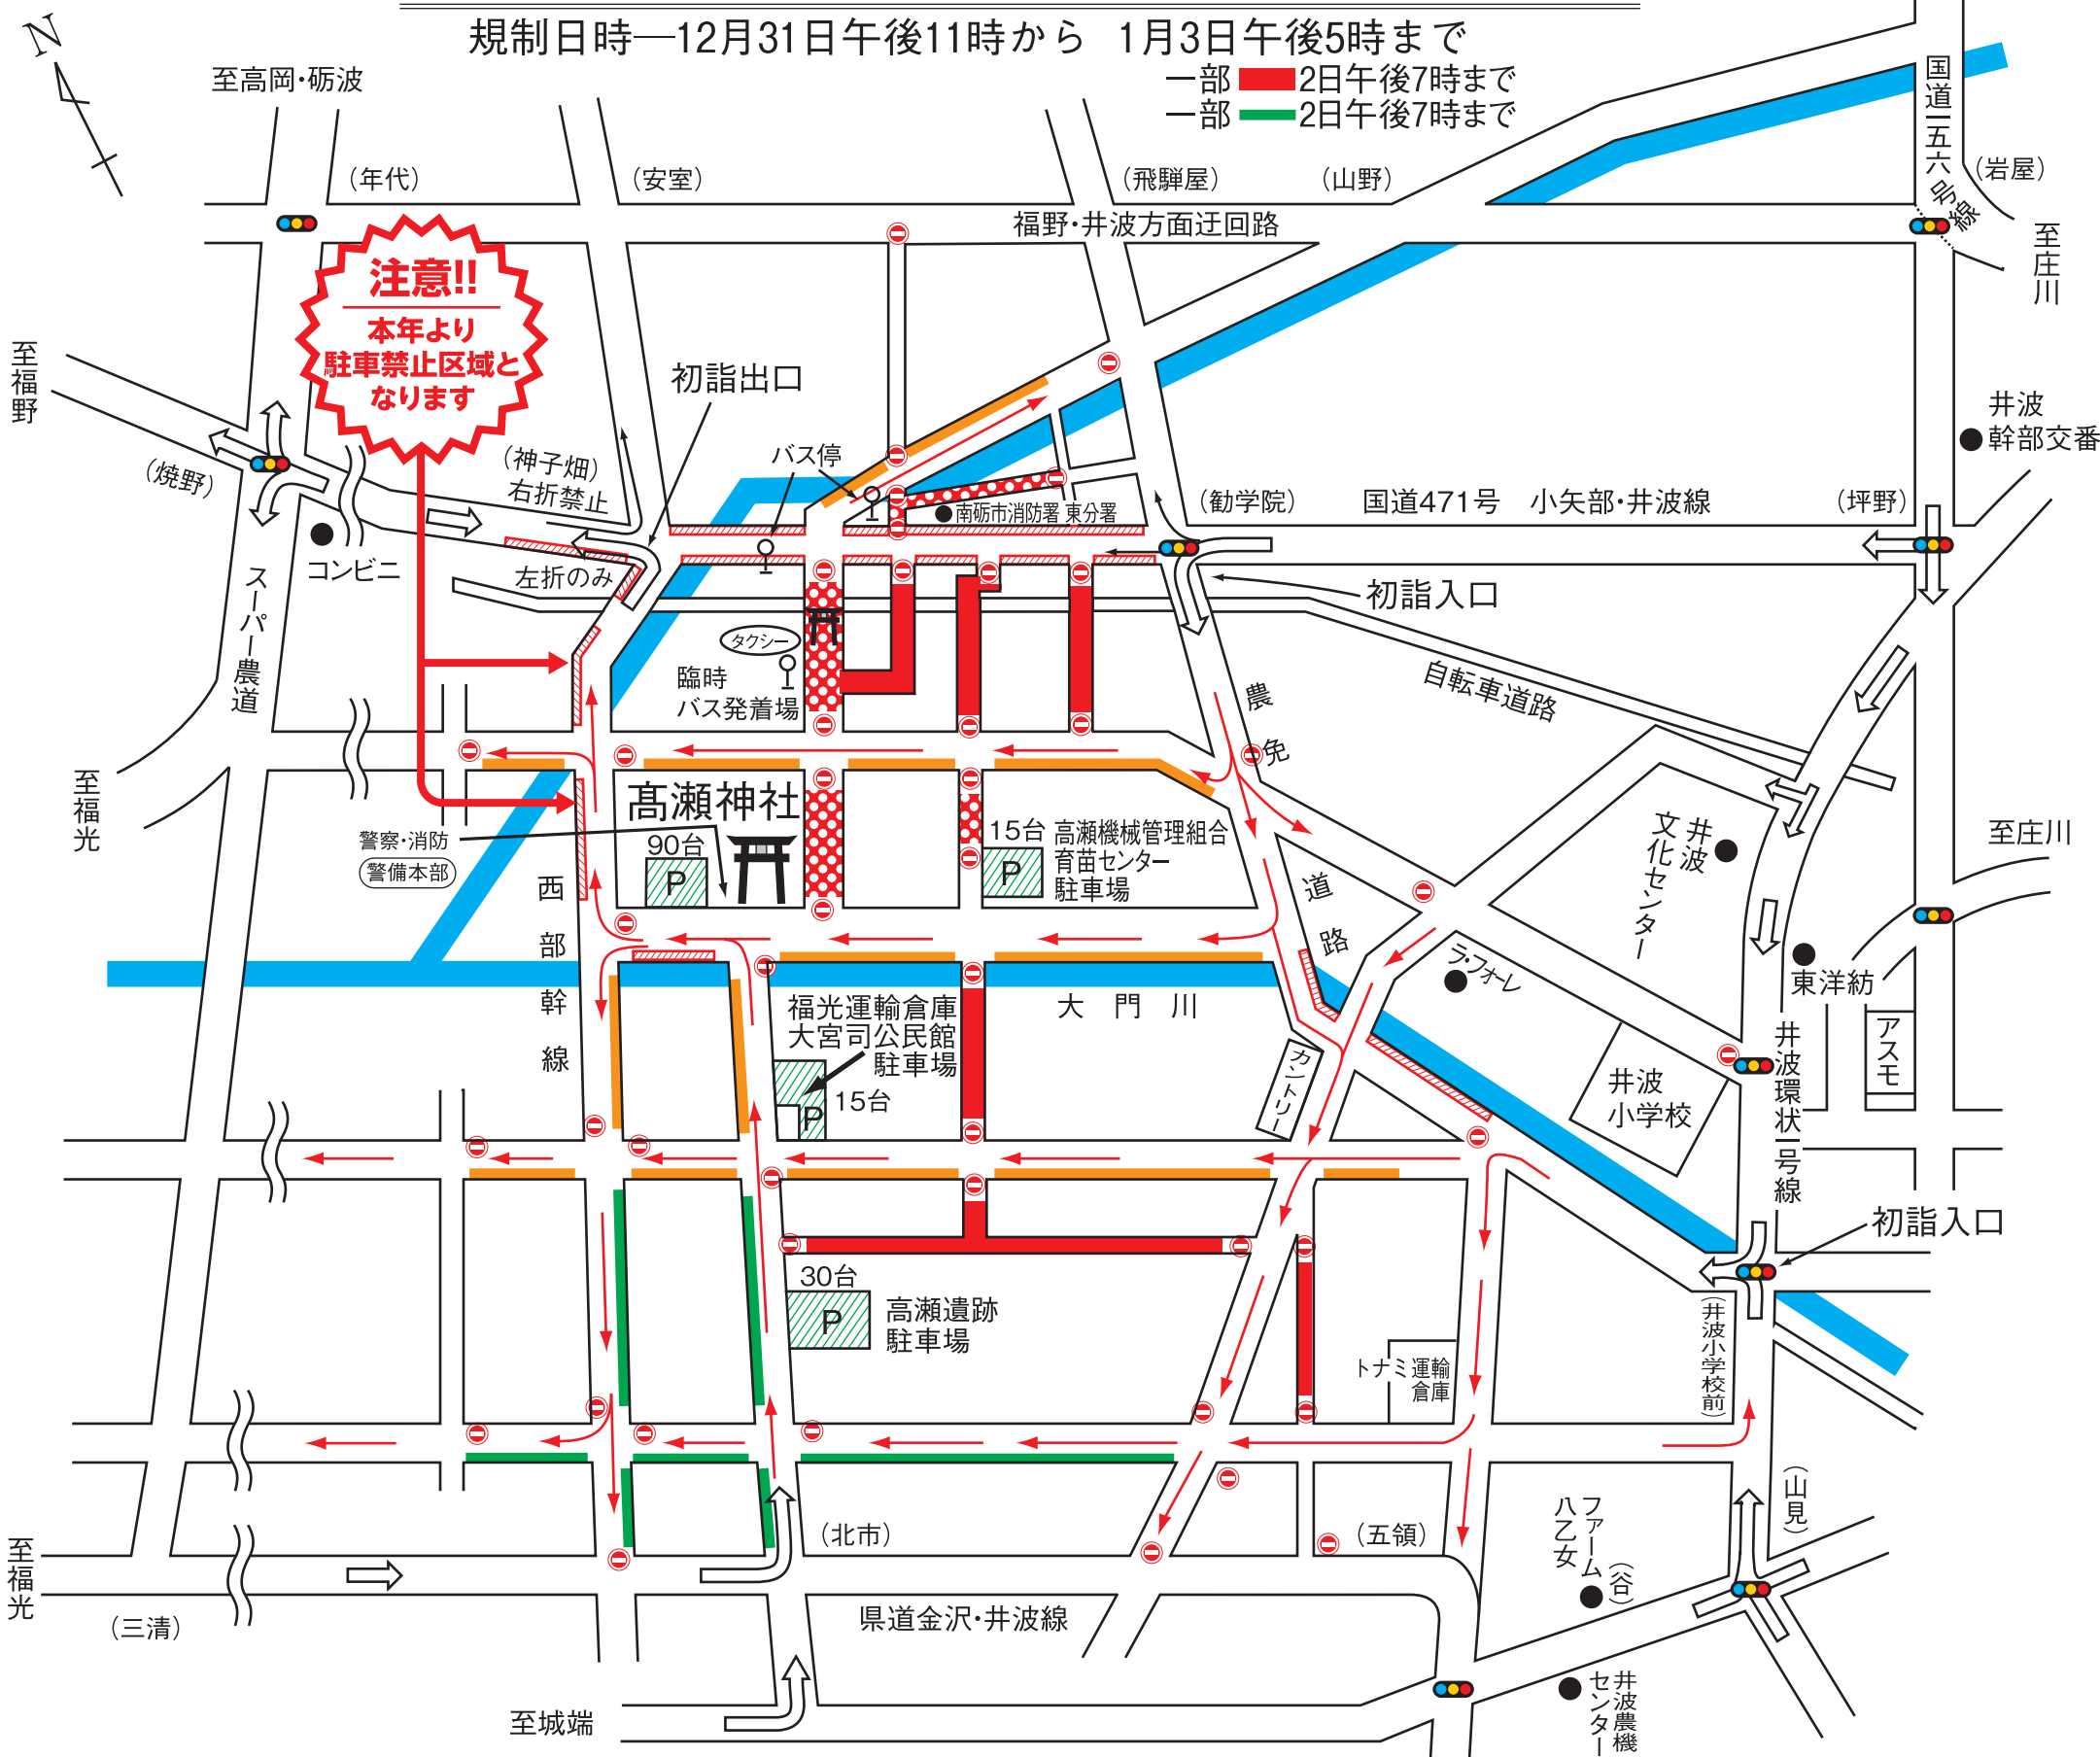

平成31年 越 中 高瀬神社初詣交通規制案内図 南砺警察署

規制日時—12月31日午後11時から 1月3日午後5時まで

一部 2日午後7時まで
一部 2日午後7時まで

◇交通規制案内内容◇

◇規制日時
平成30年12月31日午後11時から
平成31年 1月3日午後5時まで
(一部 1月2日午後7時まで)

- ◇規制種別
- は駐車禁止区域
 - は車両通行禁止
 - は車両通行禁止 (2日午後7時まで)
 - は一方通行
 - は進入禁止
 - は2日午後7時まで駐車可
 - は3日午後5時まで駐車可
 - は駐車場
 - は進入路